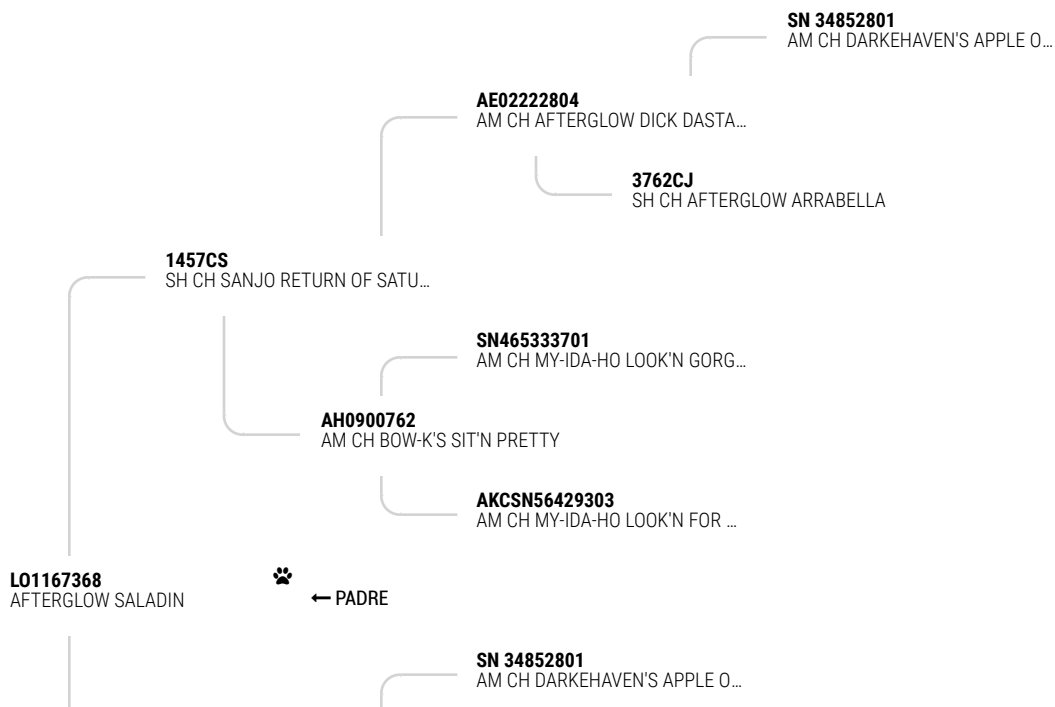

Ente Nazionale della Cinofilia Italiana

Home / Libro genealogico / Libro genealogico on line

Libro genealogico on line

Risultati dell'ultima ricerca

1 cane trovato con ROI/LOI/RSR/LIR/ES Italia **L015161939**.

♀ L015161939 - GERVASONI GIUNONE

♀ L015161939 - GERVASONI GIUNONE

PEDIGREE

ANAGRAFICA

AVVENIMENTI

RISULTATI

Genitori e ascendenti fino alla 4ª generazione

DEPOSITO CAMPIONE BIOLOGICO

6 febbraio 2018

1 - ISTITUTO ZOOPROFILATTICO DEL MEZZOGIORNO (NAPOLI)
